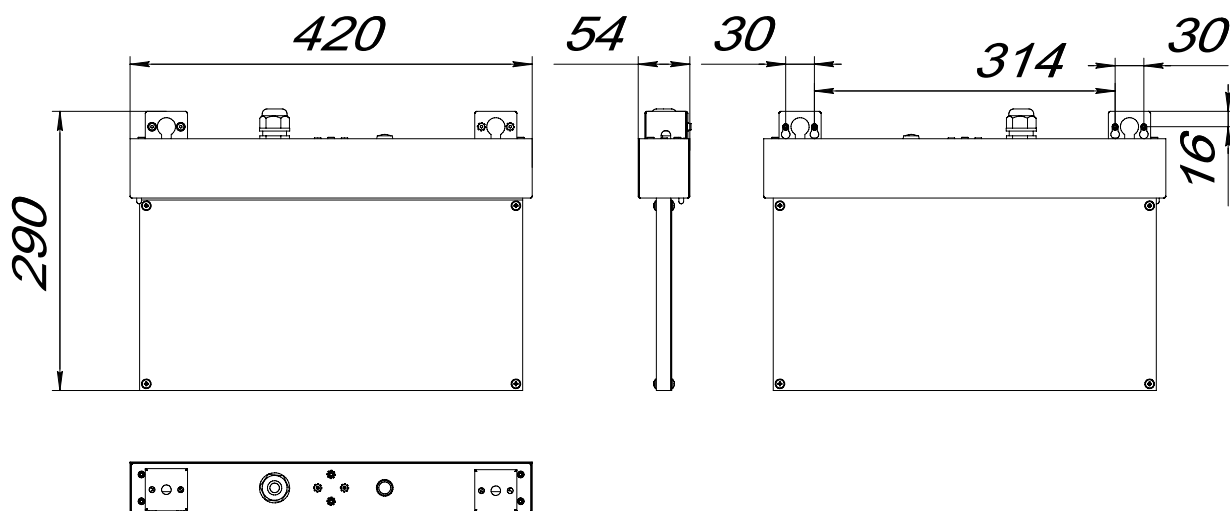

ГАБАРИТНЫЕ РАЗМЕРЫ

АКСЕССУАРЫ

a26675
Крышка BS-KR-4 White

(для закрытия монтажных элементов и кабельного ввода при настенном монтаже)

a22269
Пластина защитная BS-PZ-2

(для защиты второго знака безопасности при двухстороннем размещении; одна пластина – в комплекте)

Серия знаков безопасности (заказываются отдельно): BL-4020.

Способ крепления – на винты (в комплекте).

Размещение знаков безопасности – одностороннее или двухстороннее.